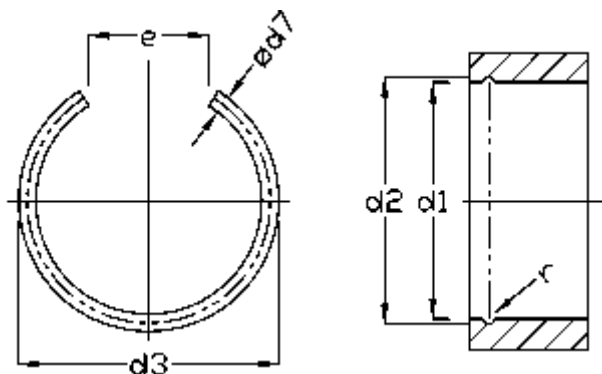

# Data Sheet

Article number: 0129076

Description: Circlip RB 60 DIN 7993

## Measures

d1	= 60
d2	= 63.20
d3	= 63.9
d7	= 3.2
Description	= RB 60
e	= 20
r	= 1.8
tol	= +0,15 -0,15

tol	= 0.8
Weight kg/1000	= 999.999